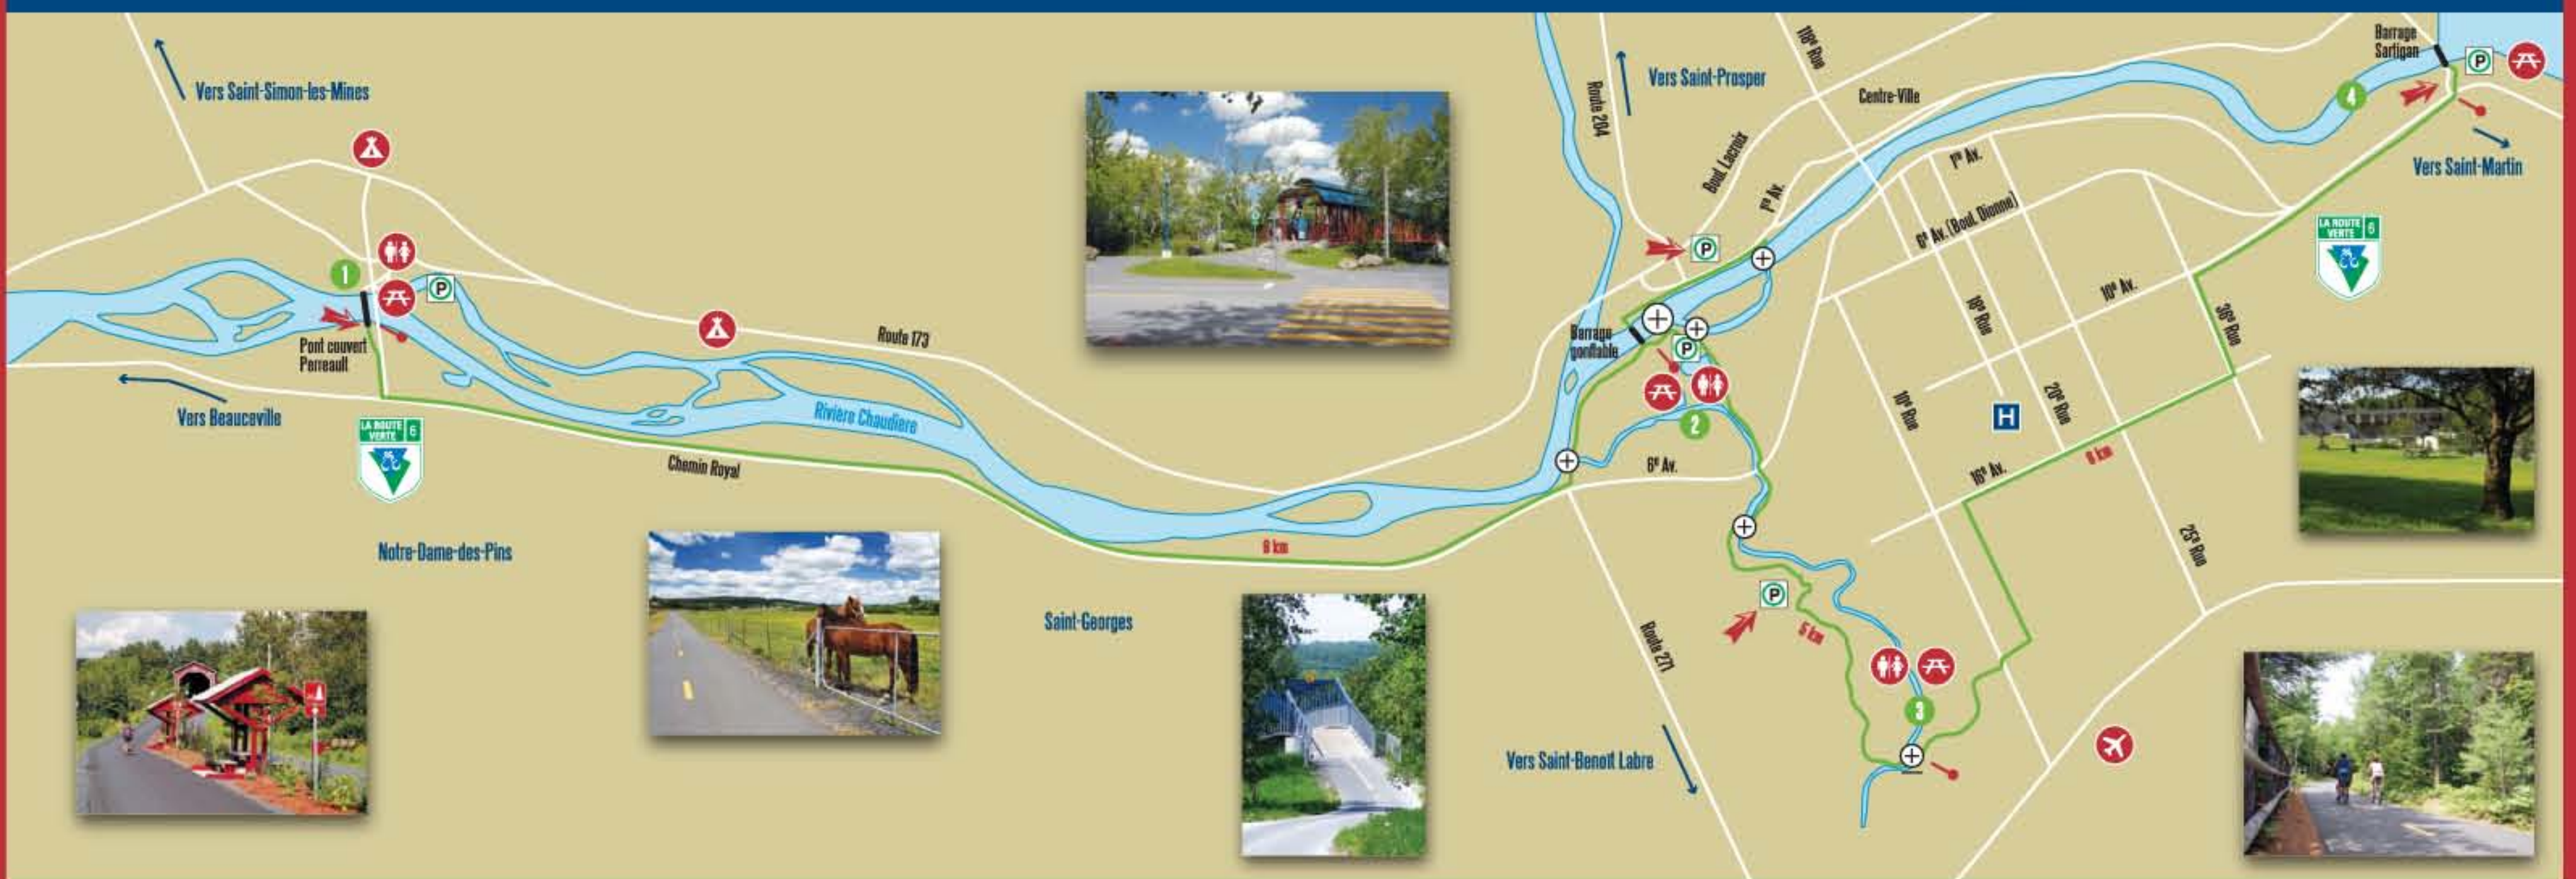

Sentier des Jarrets noirs

- Aire de pique-nique
- Toilettes
- Terrain de camping
- Distance en km entre les bornes
- Point de départ suggéré
- Aéroport
- Stationnement
- Hôpital
- Piste cyclable asphaltée
- Passerelle suspendue
- Parc du Pont couvert Perreault
- Domaine de la Seigneurie
- Parc des Sept Chutes
- Parc du barrage Sartigan

Domaine de la Seigneurie

- Jeux d'enfants
- Patins à roues alignées
- Terrains de volleyball
- Piscine
- Aire de pique-nique
- Sentier des Gorges
- Parcours santé
- Domaine de la Seigneurie
- Centre sportif Lacroix-Dutil
- Passerelle rive droite
- Île Pozer
- Passerelle rive gauche
- Barrage gonflable
- Parc Veilleux
- Sentier Seigneurial
- Vestige du Vieux moulin
- Parc des Sept-Chutes
- Stationnement
- Sentier pédestre
- Sentier des Jarrets noirs (Route verte)

Agrandissement

- Terrains de soccer/football
- Centre sportif Lacroix-Dutil
- Hôtel de ville
- Églises
- Centre culturel Marie-Fitzbach
- Poste de police
- Patins à roues alignées
- Écoles
- Maison du tourisme
- Stationnement
- Sentier pédestre
- Sentier des Jarrets noirs (Route verte)