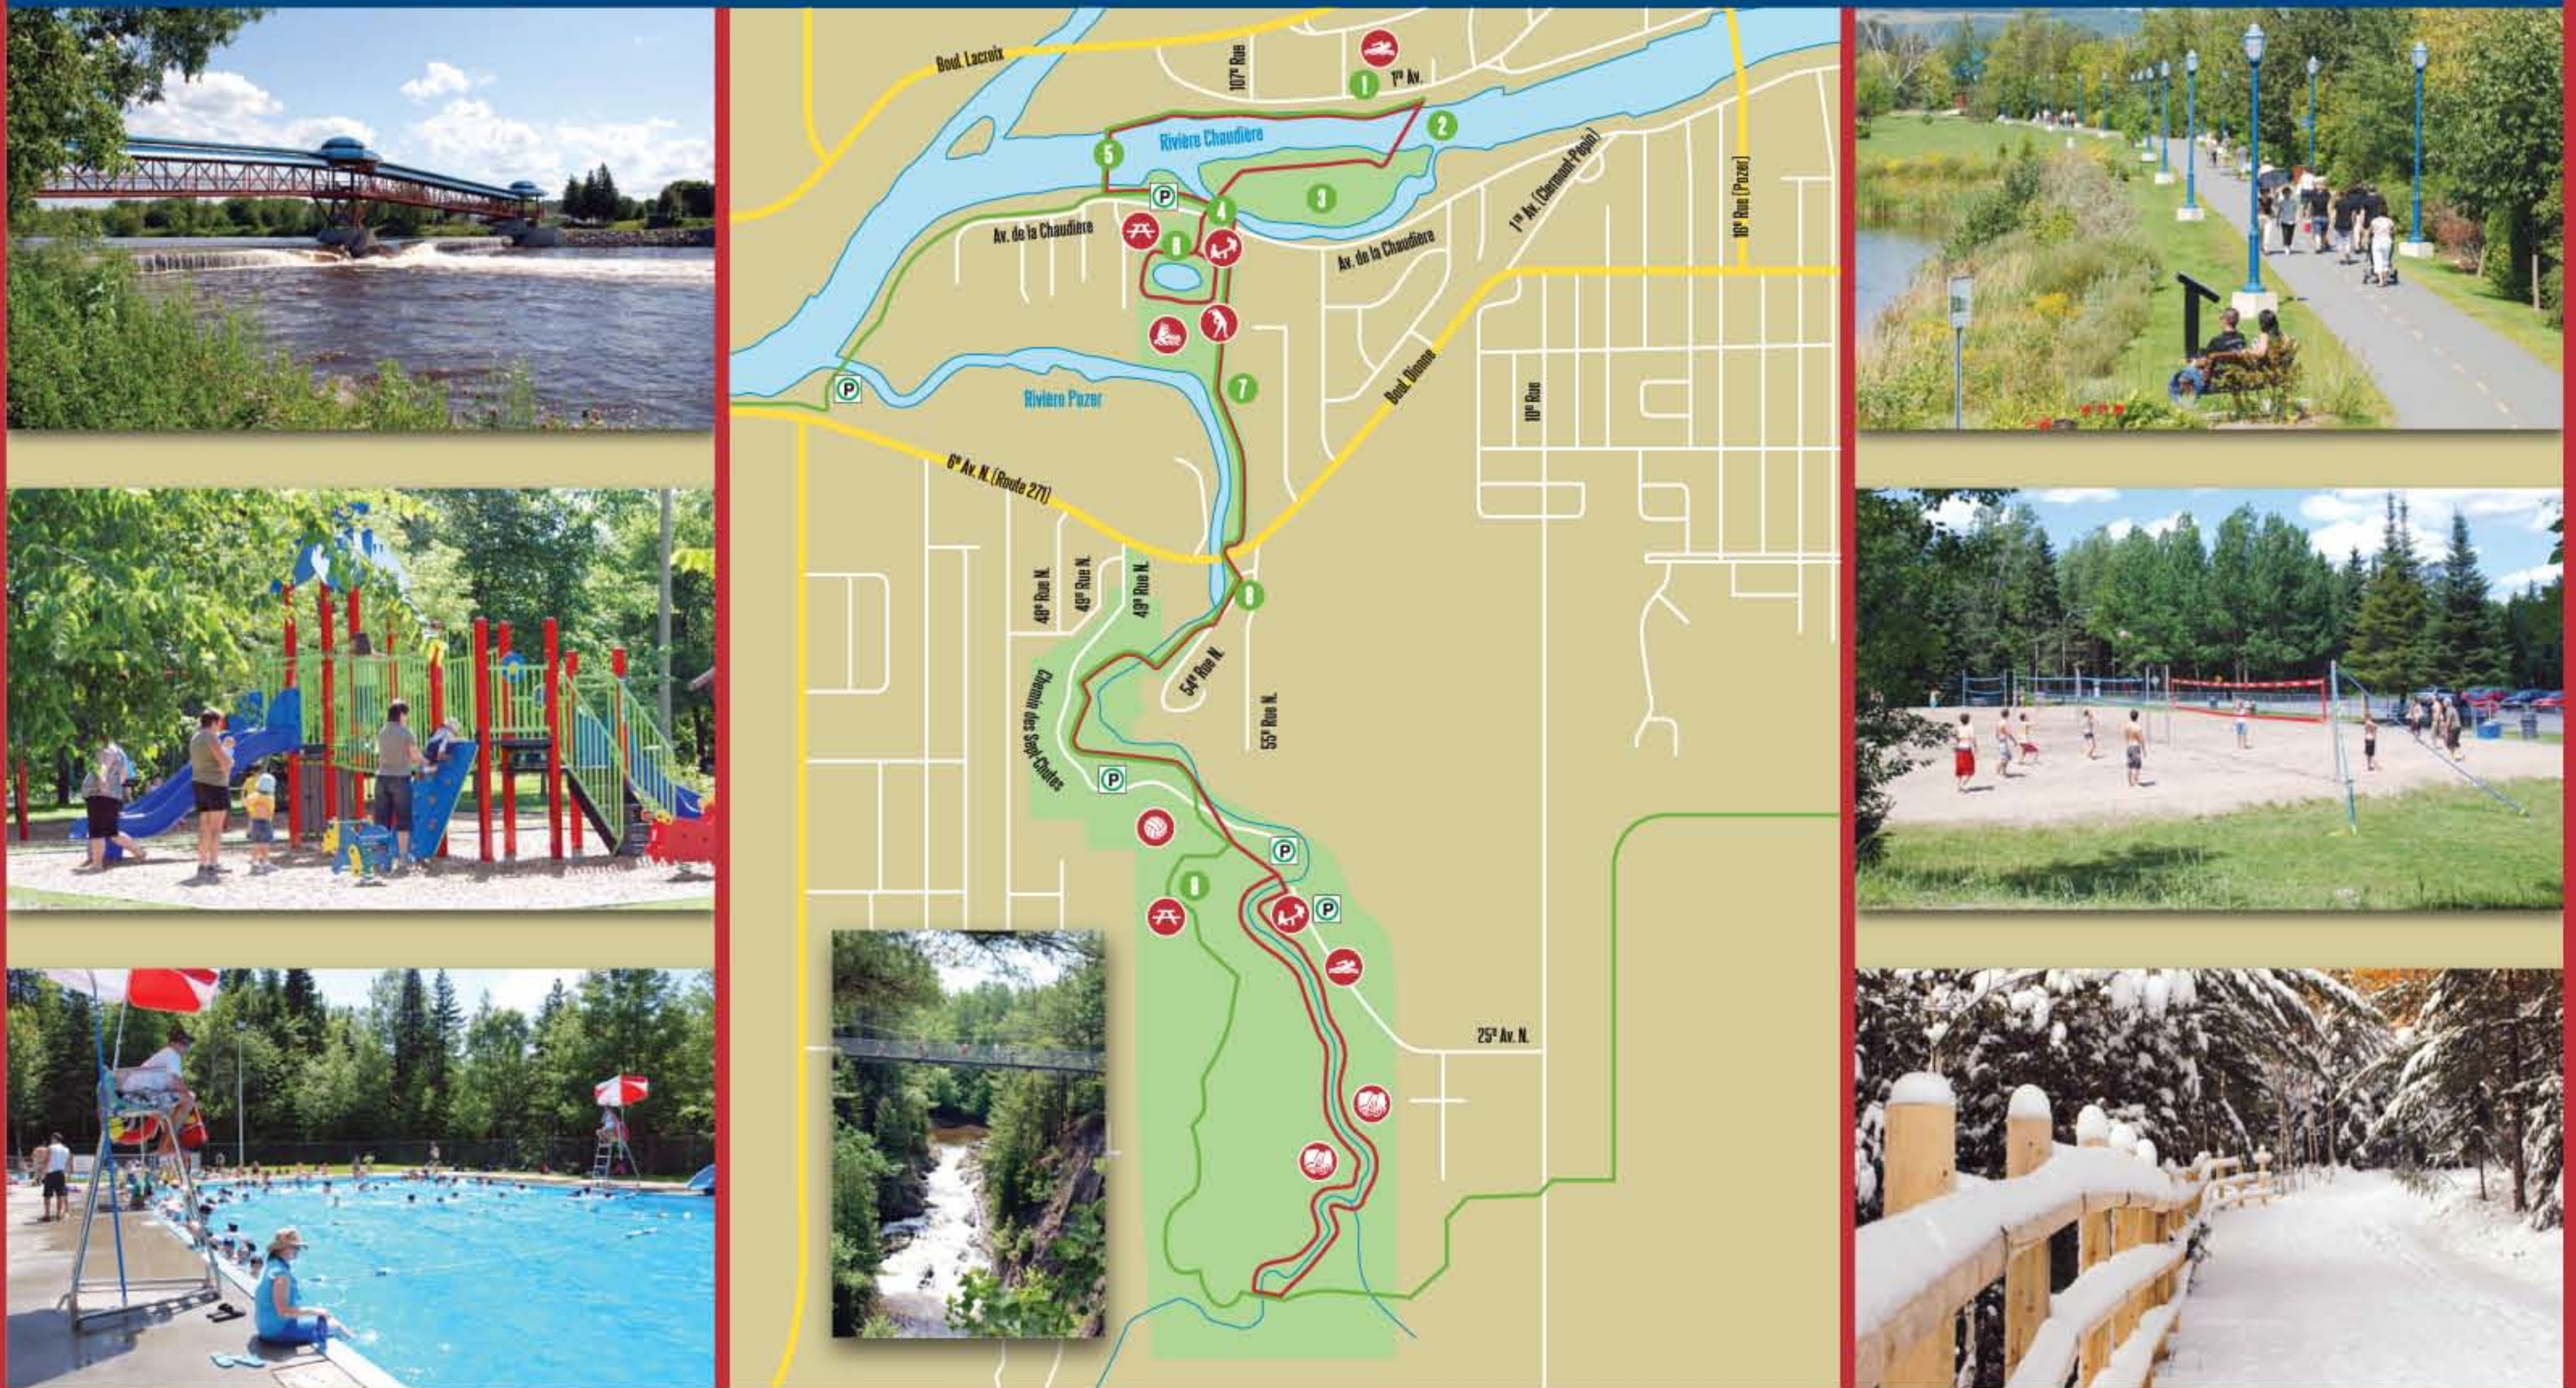

Sentier des Jarrets noirs

- Aire de pique-nique
- Toilettes
- Terrain de camping
- Distance en km entre les bornes
- Point de départ suggéré
- Aéroport
- Stationnement
- Hôpital
- Piste cyclable asphaltée
- Passerelle suspendue
- Parc du Pont couvert Perreault
- Domaine de la Seigneurie
- Parc des Sept Chutes
- Parc du barrage Sartigan

Domaine de la Seigneurie

- Jeux d'enfants
- Patins à roues alignées
- Terrains de volleyball
- Piscine
- Aire de pique-nique
- Sentier des Gorges
- Parcours santé
- Domaine de la Seigneurie
- Centre sportif Lacroix-Dutil
- Passerelle rive droite
- Île Pozer
- Passerelle rive gauche
- Barrage gonflable
- Parc Veilleux
- Sentier Seigneurial
- Vestige du Vieux moulin
- Parc des Sept-Chutes
- Stationnement
- Sentier pédestre
- Sentier des Jarrets noirs (Route verte)

Agrandissement

- Terrains de soccer/football
- Centre sportif Lacroix-Dutil
- Hôtel de ville
- Églises
- Centre culturel Marie-Fitzbach
- Poste de police
- Patins à roues alignées
- Écoles
- Maison du tourisme
- Stationnement
- Sentier pédestre
- Sentier des Jarrets noirs (Route verte)