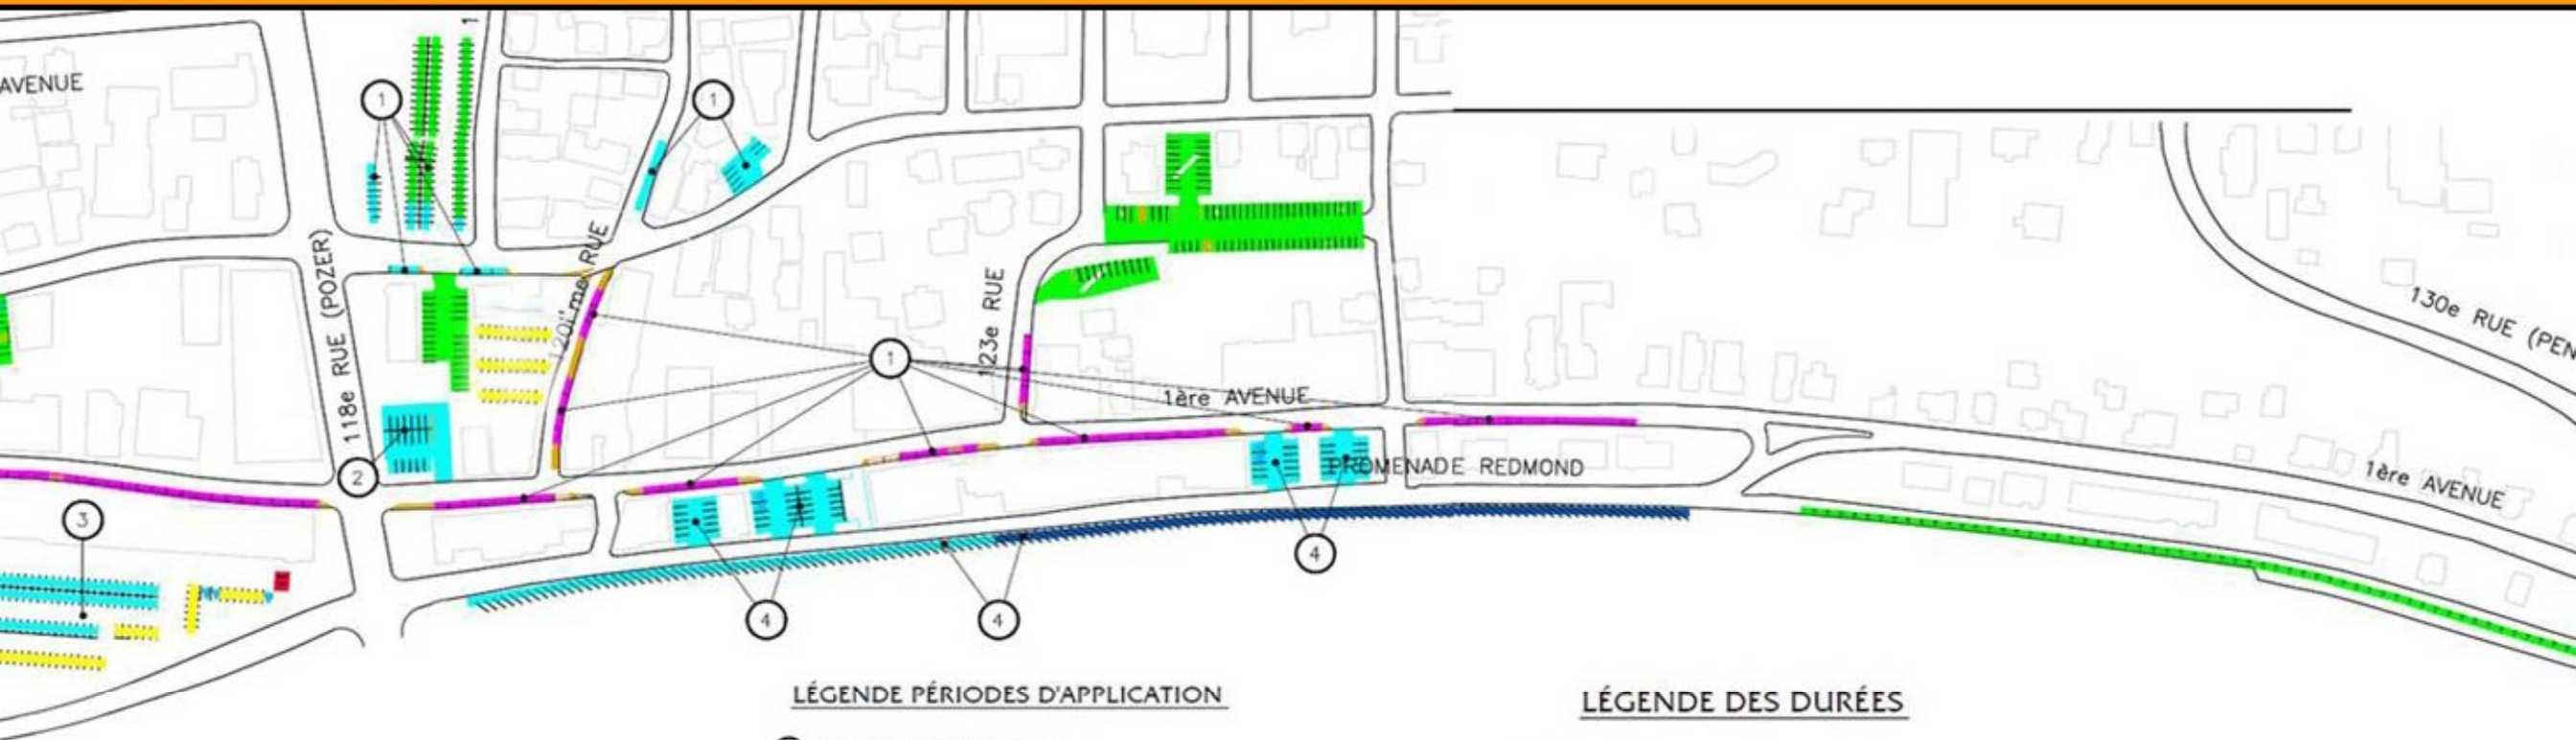

Stationnements centre-ville

LÉGENDE PÉRIODES D'APPLICATION

- ① 9h00 à 21h00 7 jours
- ② 9h00 à 17h00 7 jours
- ③ 9h00 à 17h00 Lundi au Vendredi
- ④ 9h00 à 17h00 Lundi au Mercredi
9h00 à 21h00 Jeudi au Vendredi

NOTE: Les stationnements de 15 min et 30 min s'appliquent en tout temps.

LÉGENDE DES DURÉES

- 15 Minutes
- 30 Minutes
- 1 Heure
- 2 Heures
- 3 Heures
- 4 Heures
- Stationnement 12 Heures